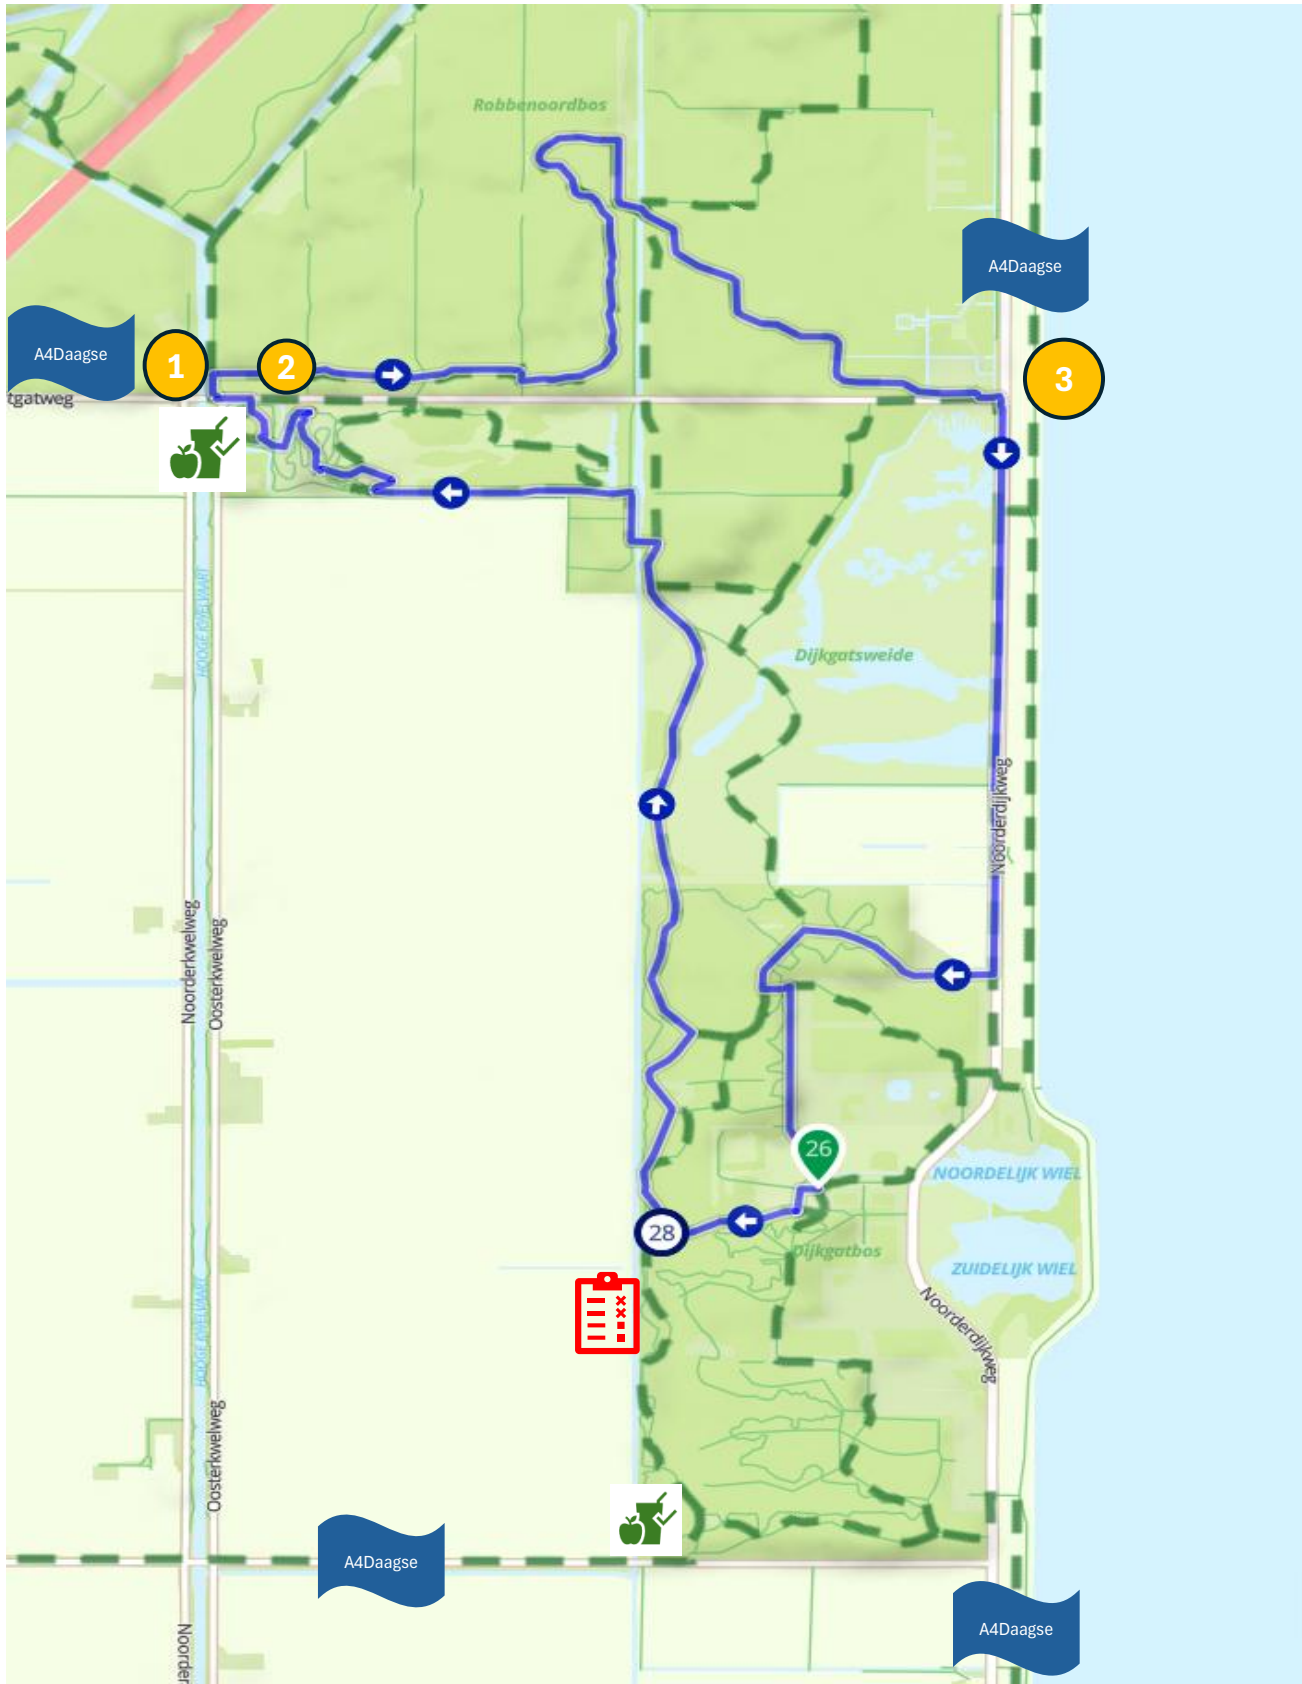

2,5 km bos  
DAG 3

Starttijd:

18:05 uur

- alle 2,5 km deelnemers

	Tip voor locatie koek en zopie
	Locatie stempelpost

5 km bos  
DAG 3

Starttijd:

18:00 uur

18:05 uur

18:10 uur

- deelnemers 5 km Middenmeer

- deelnemers 5 km Slootdorp

- deelnemers 5 km Wieringerwerf

Tip voor locatie koek en zopie

Locatie stempelpost

10 km bos  
DAG 3

Starttijd:

18:00 uur

- alle 10 km deelnemers

Tip voor locatie koek en zopie

Locatie stempelpost

## Informatie verkeersregelaars

	Locatie verkeersregelaar
	Tip voor locatie koek en zopie
	Locatie stempelpost
	Locatie veiligheidsbanner