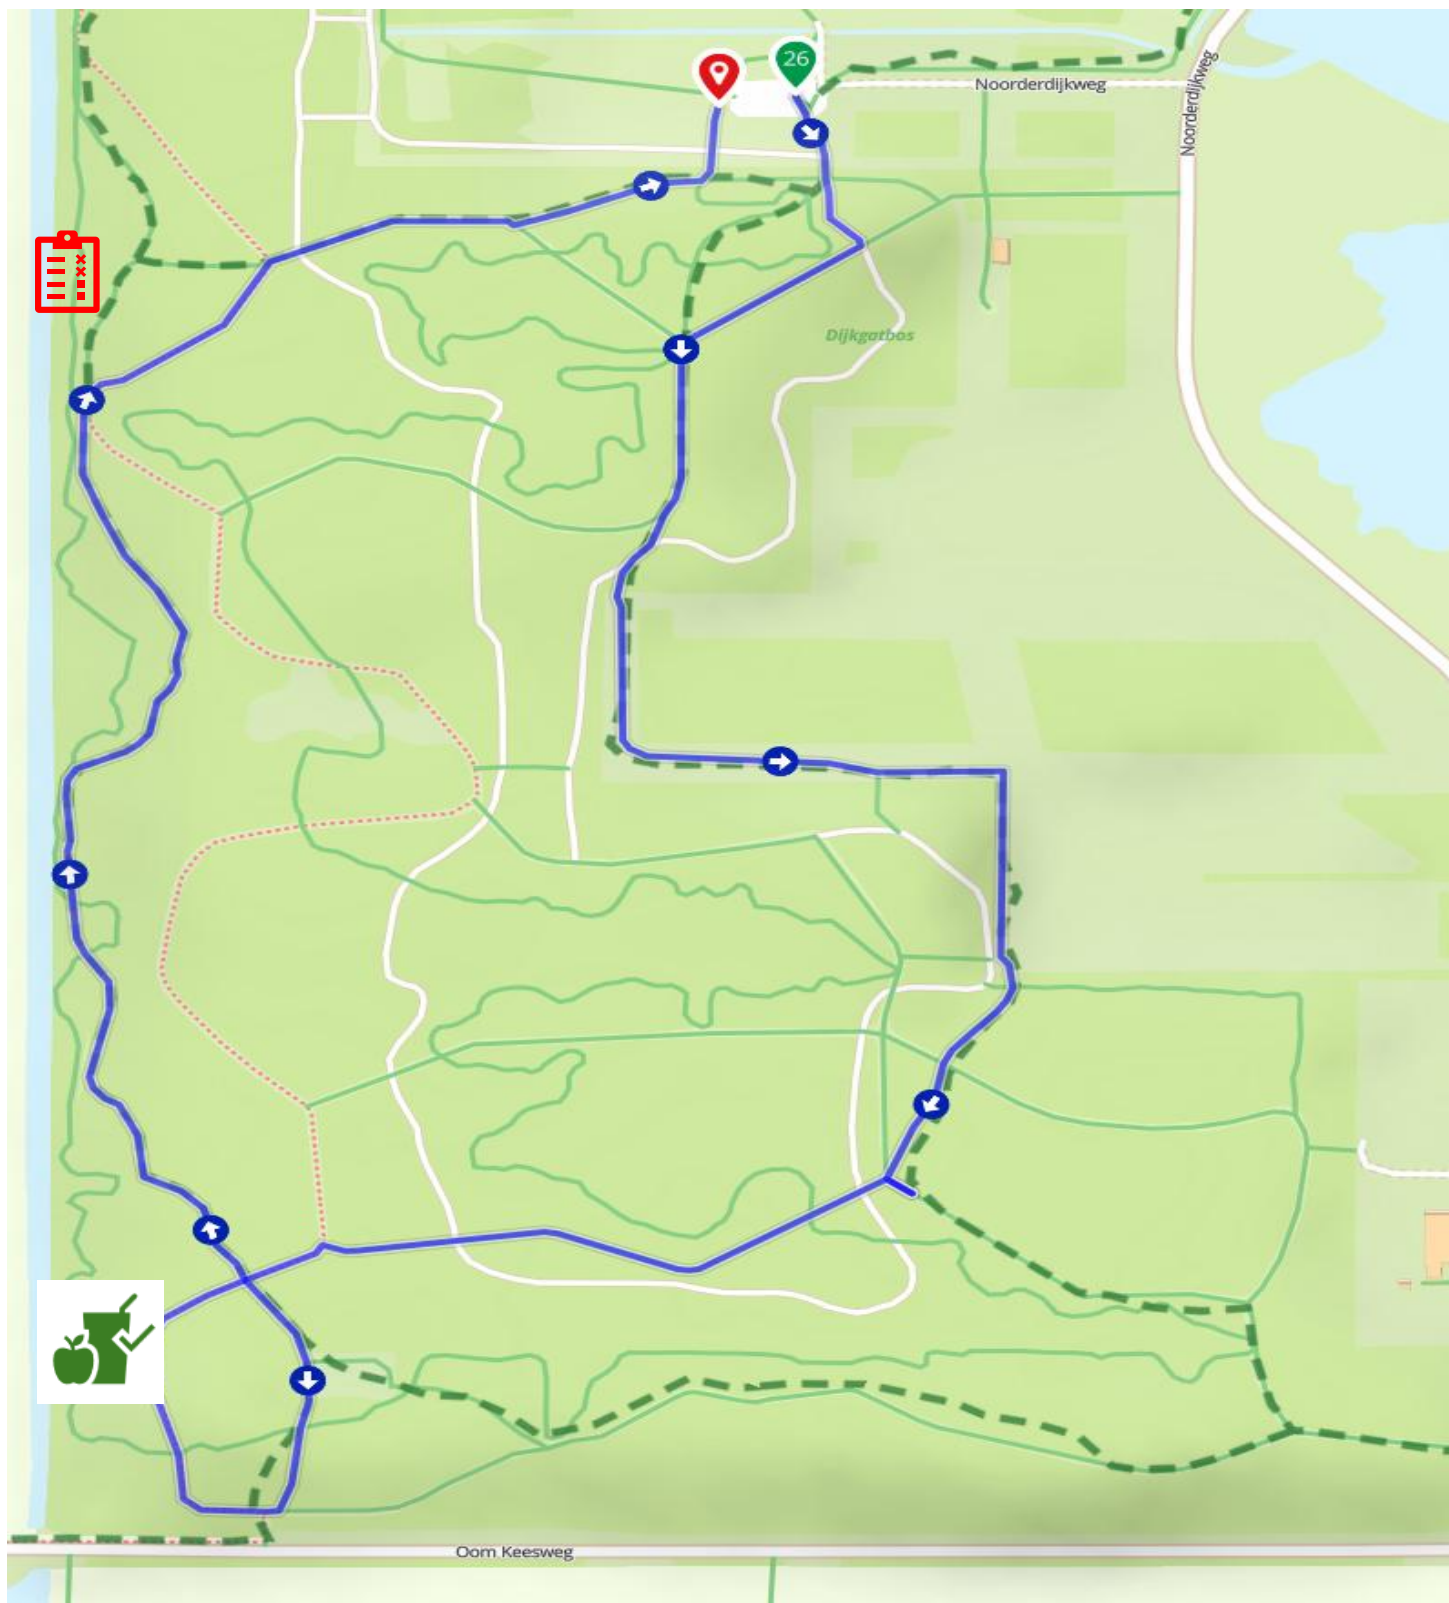

2,5 km bos  
DAG 3

Starttijd:

18:05 uur

- alle 2,5 km deelnemers

	Tip voor locatie koek en zopie
	Locatie stempelpost

5 km bos  
DAG 3

Starttijd:

18:00 uur

18:05 uur

18:10 uur

- deelnemers 5 km Middenmeer

- deelnemers 5 km Slootdorp

- deelnemers 5 km Wieringerwerf

Tip voor locatie koek en zopie

Locatie stempelpost

10 km bos  
DAG 3

Starttijd:

18:00 uur

- alle 10 km deelnemers

Tip voor locatie koek en zopie

Locatie stempelpost

## Informatie verkeersregelaars

	Locatie verkeersregelaar
	Tip voor locatie koek en zopie
	Locatie stempelpost
	Locatie veiligheidsbanner