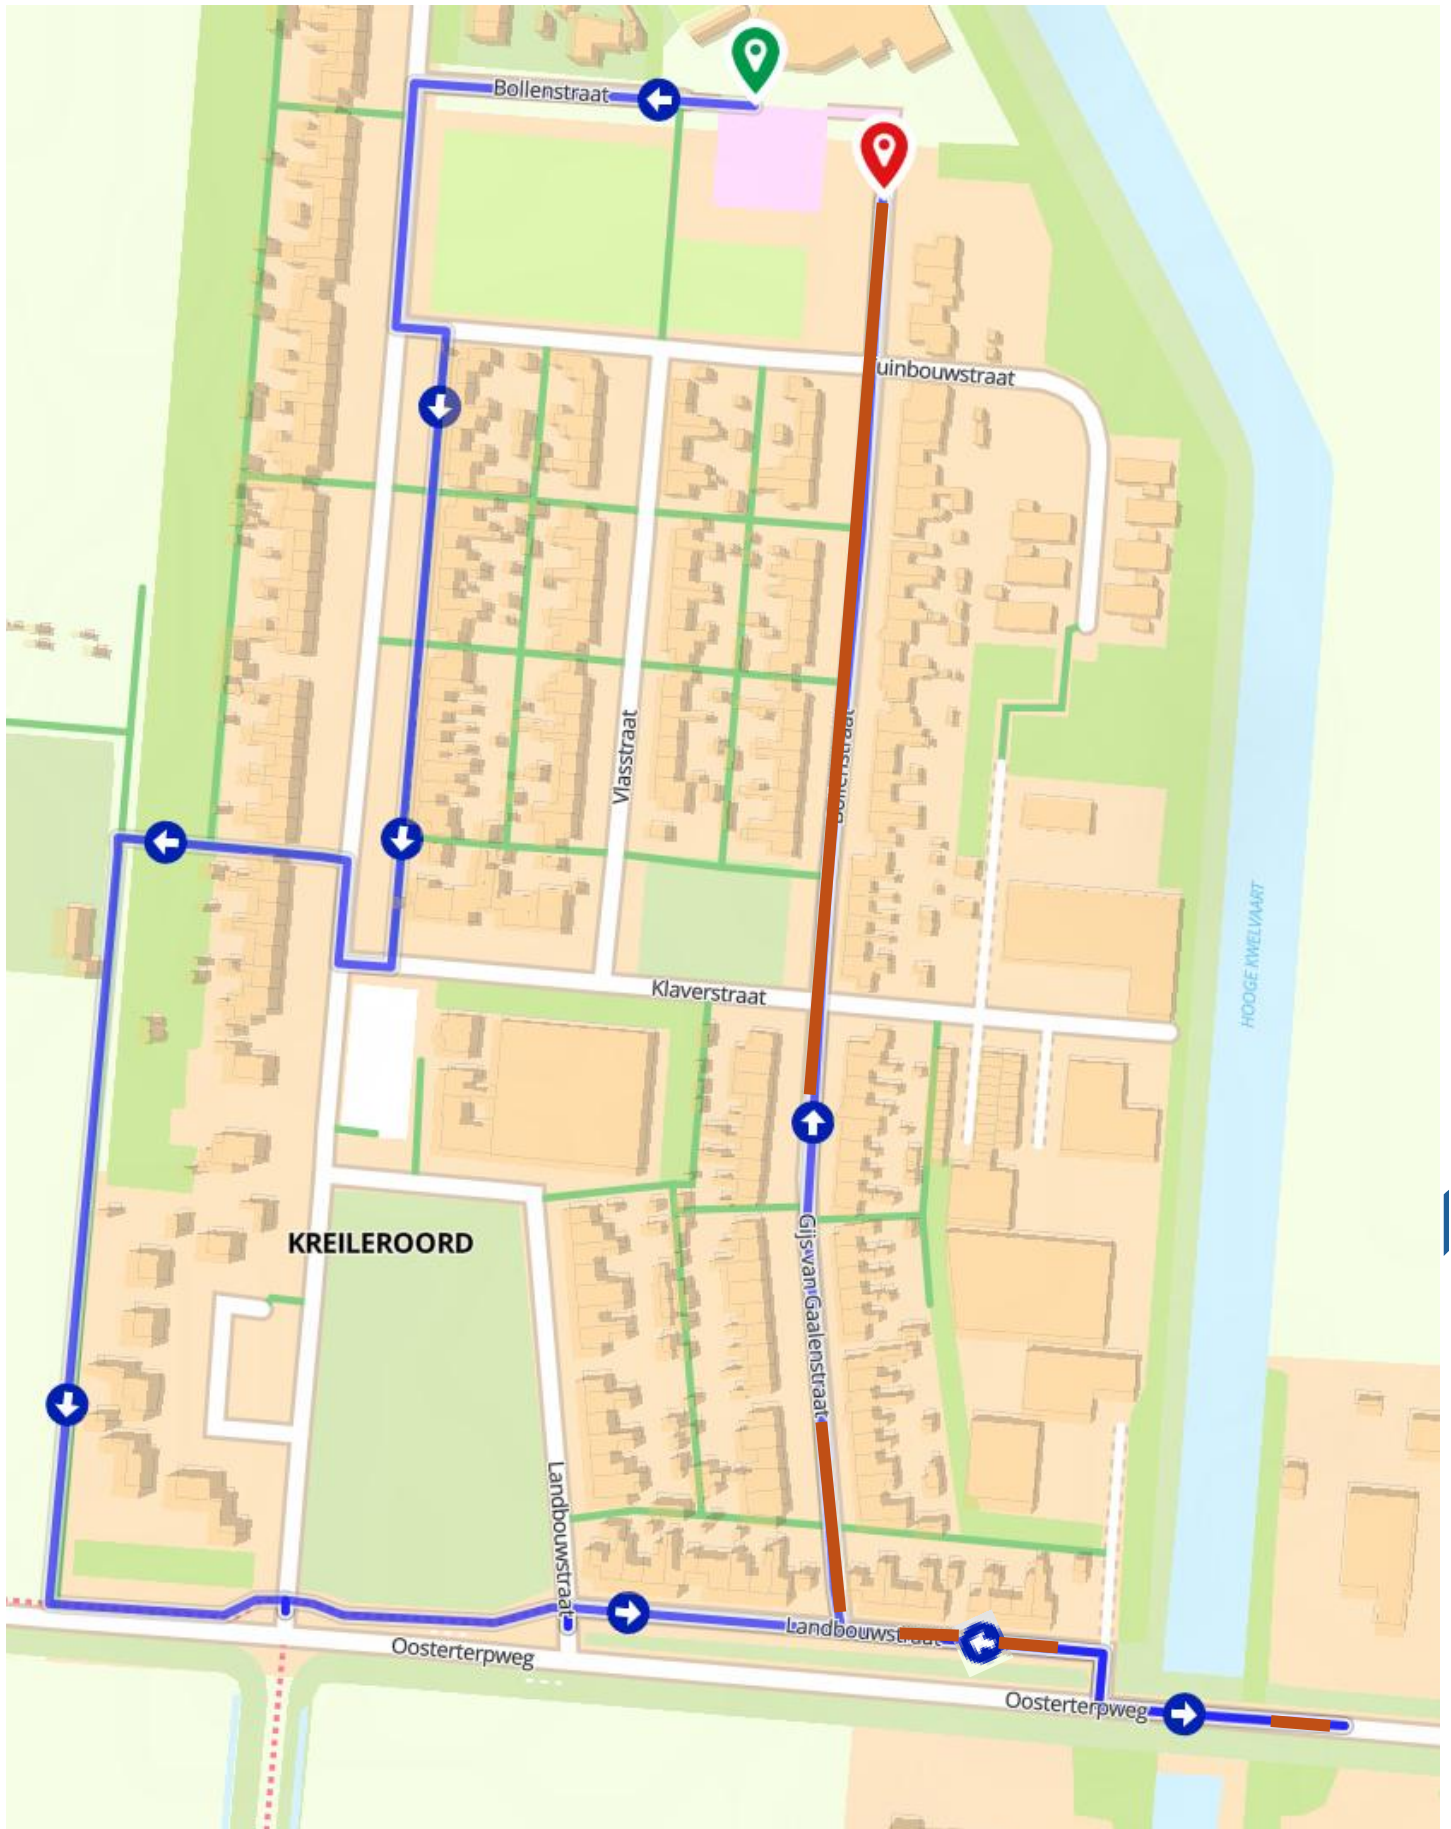

2,5 km Kreileroord  
DAG 1

Starttijd: 18:05 uur

- alle 2,5 km deelnemers

Tip voor locatie koek en zopie

Locatie stempelpost

5 km Kreileroord  
DAG 1

Starttijd: 18:00 uur  
18:05 uur  
18:10 uur

- deelnemers 5 km Wieringerwerf  
- deelnemers 5 km Middenmeer  
- deelnemers 5 km Slotdorp

Tip voor locatie koek en zopie

Locatie stempelpost

Detail 5 km Kreileroord

## Detail koek en zopie 5 + 10 km km

Koek en zopie op het voetbalveld bij Fam. Hopmans

Auto's kunnen het voetbalveld bereiken via dam Zuiderkwelweg ->

Tip voor locatie koek en zopie

Locatie stempelpost

Detail 10 km Kreileroord

## Informatie verkeersregelaars

1	Locatie verkeersregelaar
🍏	Tip voor locatie koek en zopie
📋	Locatie stempelpost
A4Daagse	Locatie veiligheidsbanner