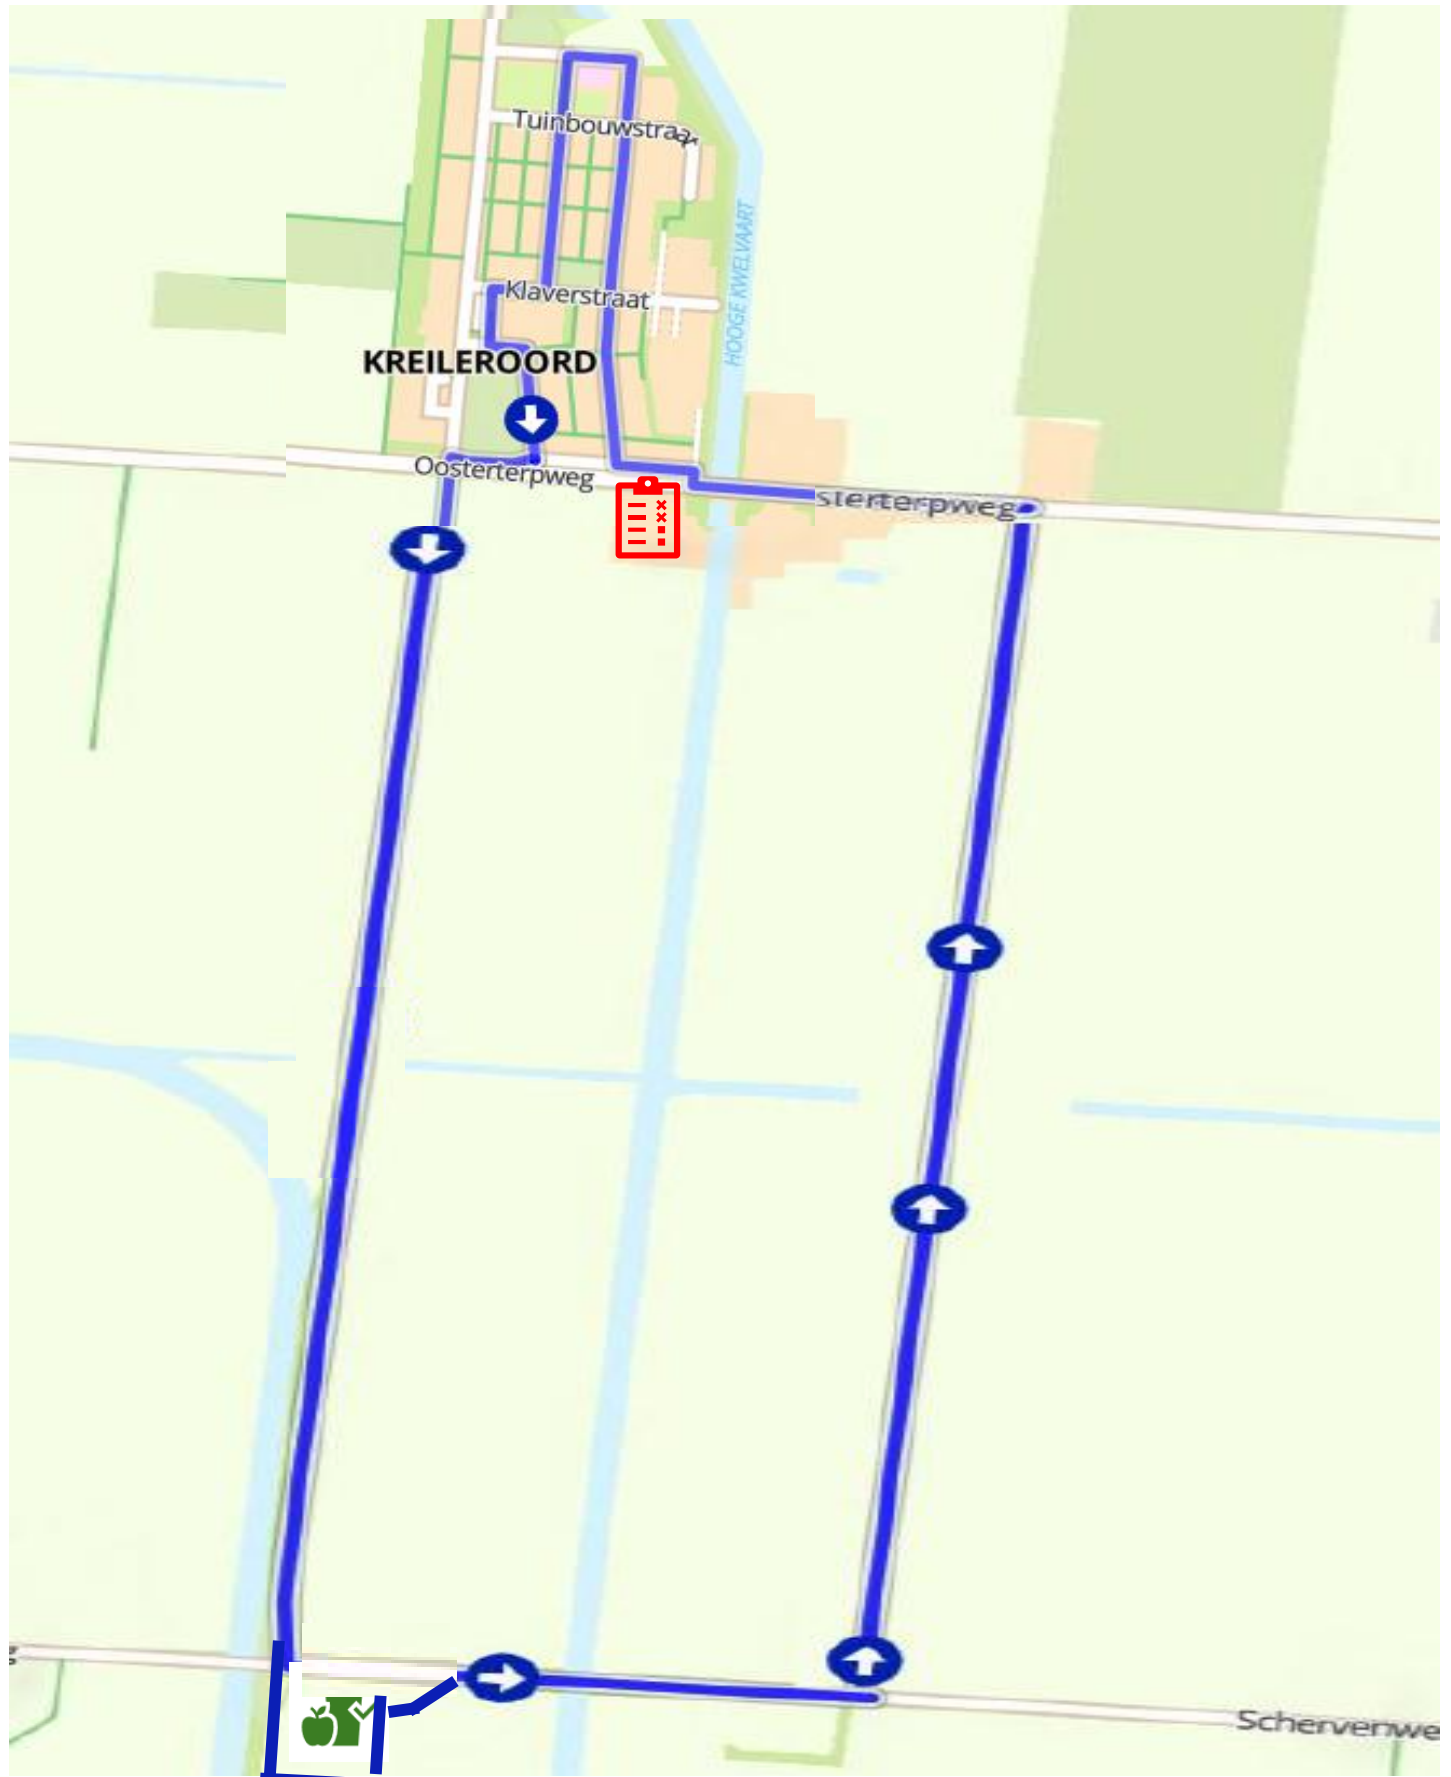

2,5 km Kreileroord  
DAG 1

Starttijd: 18:05 uur

- alle 2,5 km deelnemers

Tip voor locatie koek en zopie

Locatie stempelpost

5 km Kreileroord  
DAG 1

Starttijd: 18:00 uur  
18:05 uur  
18:10 uur

- deelnemers 5 km Wieringerwerf  
- deelnemers 5 km Middenmeer  
- deelnemers 5 km Slotdorp

Tip voor locatie koek en zopie

Locatie stempelpost

Detail 5 km Kreileroord

## Detail koek en zopie 5 + 10 km km

Koek en zopie op het voetbalveld bij Fam. Hopmans

Auto's kunnen het voetbalveld bereiken via dam Zuiderkwelweg ->

Tip voor locatie koek en zopie

Locatie stempelpost

Detail 10 km Kreileroord

## Informatie verkeersregelaars

1	Locatie verkeersregelaar
🍏	Tip voor locatie koek en zopie
📋	Locatie stempelpost
A4Daagse	Locatie veiligheidsbanner