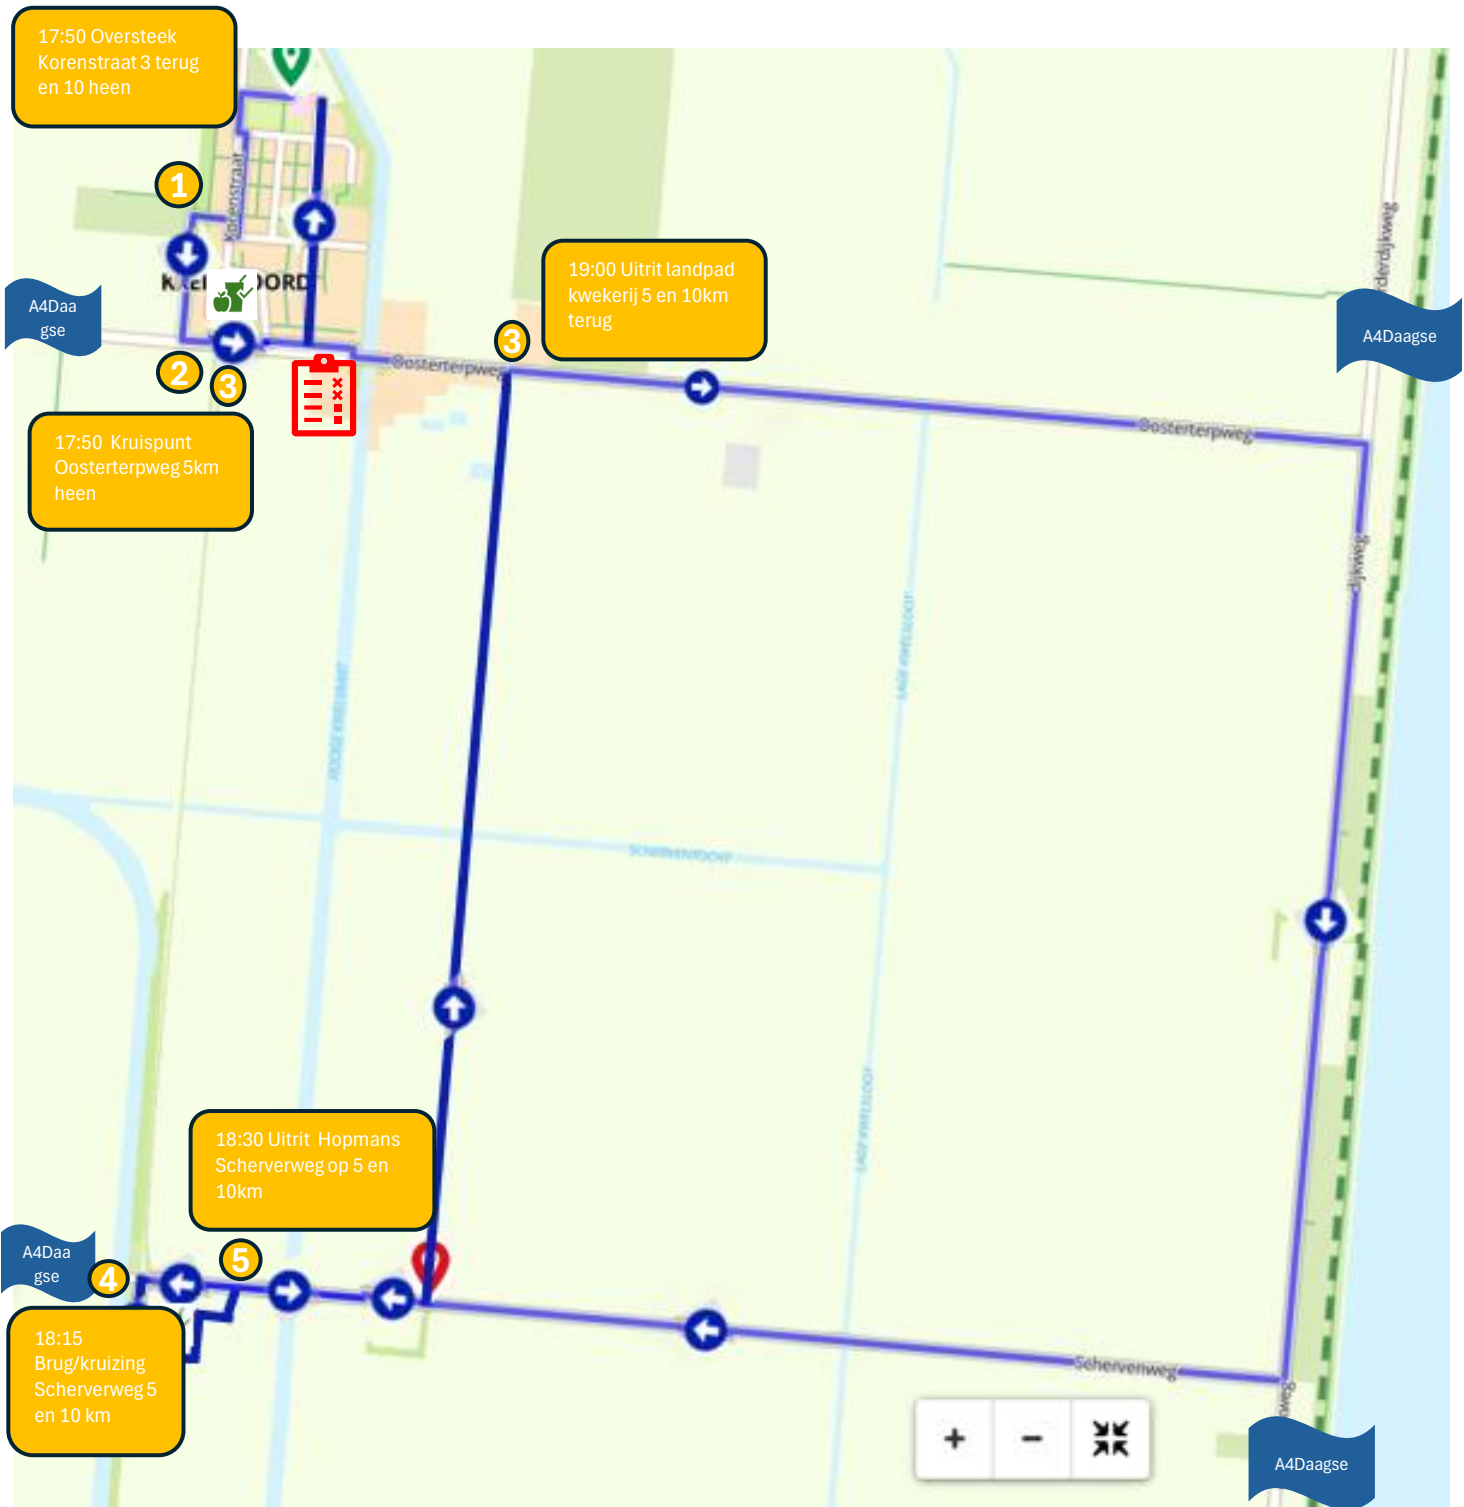

2,5 km Kreileroord  
DAG 1

Starttijd: 18:05 uur

- alle 2,5 km deelnemers

Tip voor locatie koek en zopie

Locatie stempelpost

5 km Kreileroord  
DAG 1

Starttijd: 18:00 uur  
18:05 uur  
18:10 uur

- deelnemers 5 km Wieringerwerf  
- deelnemers 5 km Middenmeer  
- deelnemers 5 km Slotdorp

Tip voor locatie koek en zopie

Locatie stempelpost

Detail 5 km Kreileroord

## Detail koek en zopie 5 + 10 km km

Koek en zopie op het voetbalveld bij Fam. Hopmans

Auto's kunnen het voetbalveld bereiken via dam Zuiderkwelweg ->

Tip voor locatie koek en zopie

Locatie stempelpost

Detail 10 km Kreileroord

## Informatie verkeersregelaars

1	Locatie verkeersregelaar
🍏	Tip voor locatie koek en zopie
📋	Locatie stempelpost
A4Daagse	Locatie veiligheidsbanner