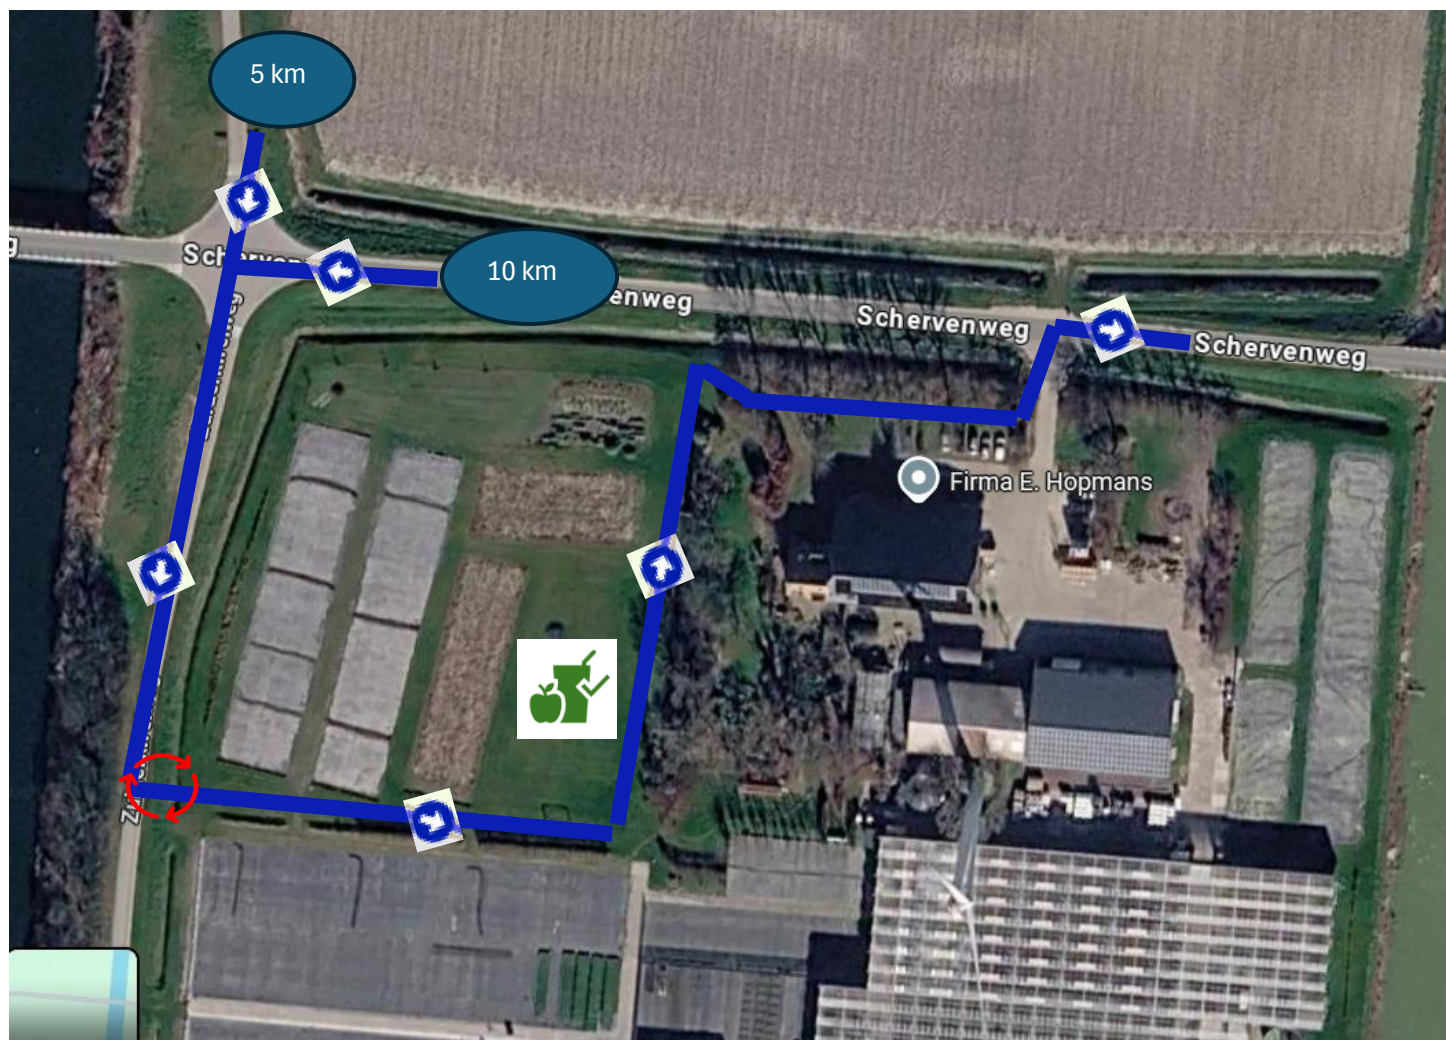

2,5 km Kreileroord  
DAG 1

Starttijd: 18:05 uur

- alle 2,5 km deelnemers

Tip voor locatie koek en zopie

Locatie stempelpost

5 km Kreileroord  
DAG 1

Starttijd: 18:00 uur  
18:05 uur  
18:10 uur

- deelnemers 5 km Wieringerwerf  
- deelnemers 5 km Middenmeer  
- deelnemers 5 km Slotdorp

Tip voor locatie koek en zopie

Locatie stempelpost

Detail 5 km Kreileroord

## Detail koek en zopie 5 + 10 km km

Koek en zopie op het voetbalveld bij Fam. Hopmans

Auto's kunnen het voetbalveld bereiken via dam Zuiderkwelweg ->

Tip voor locatie koek en zopie

Locatie stempelpost

Detail 10 km Kreileroord

## Informatie verkeersregelaars

1	Locatie verkeersregelaar
🍏	Tip voor locatie koek en zopie
📋	Locatie stempelpost
A4Daagse	Locatie veiligheidsbanner