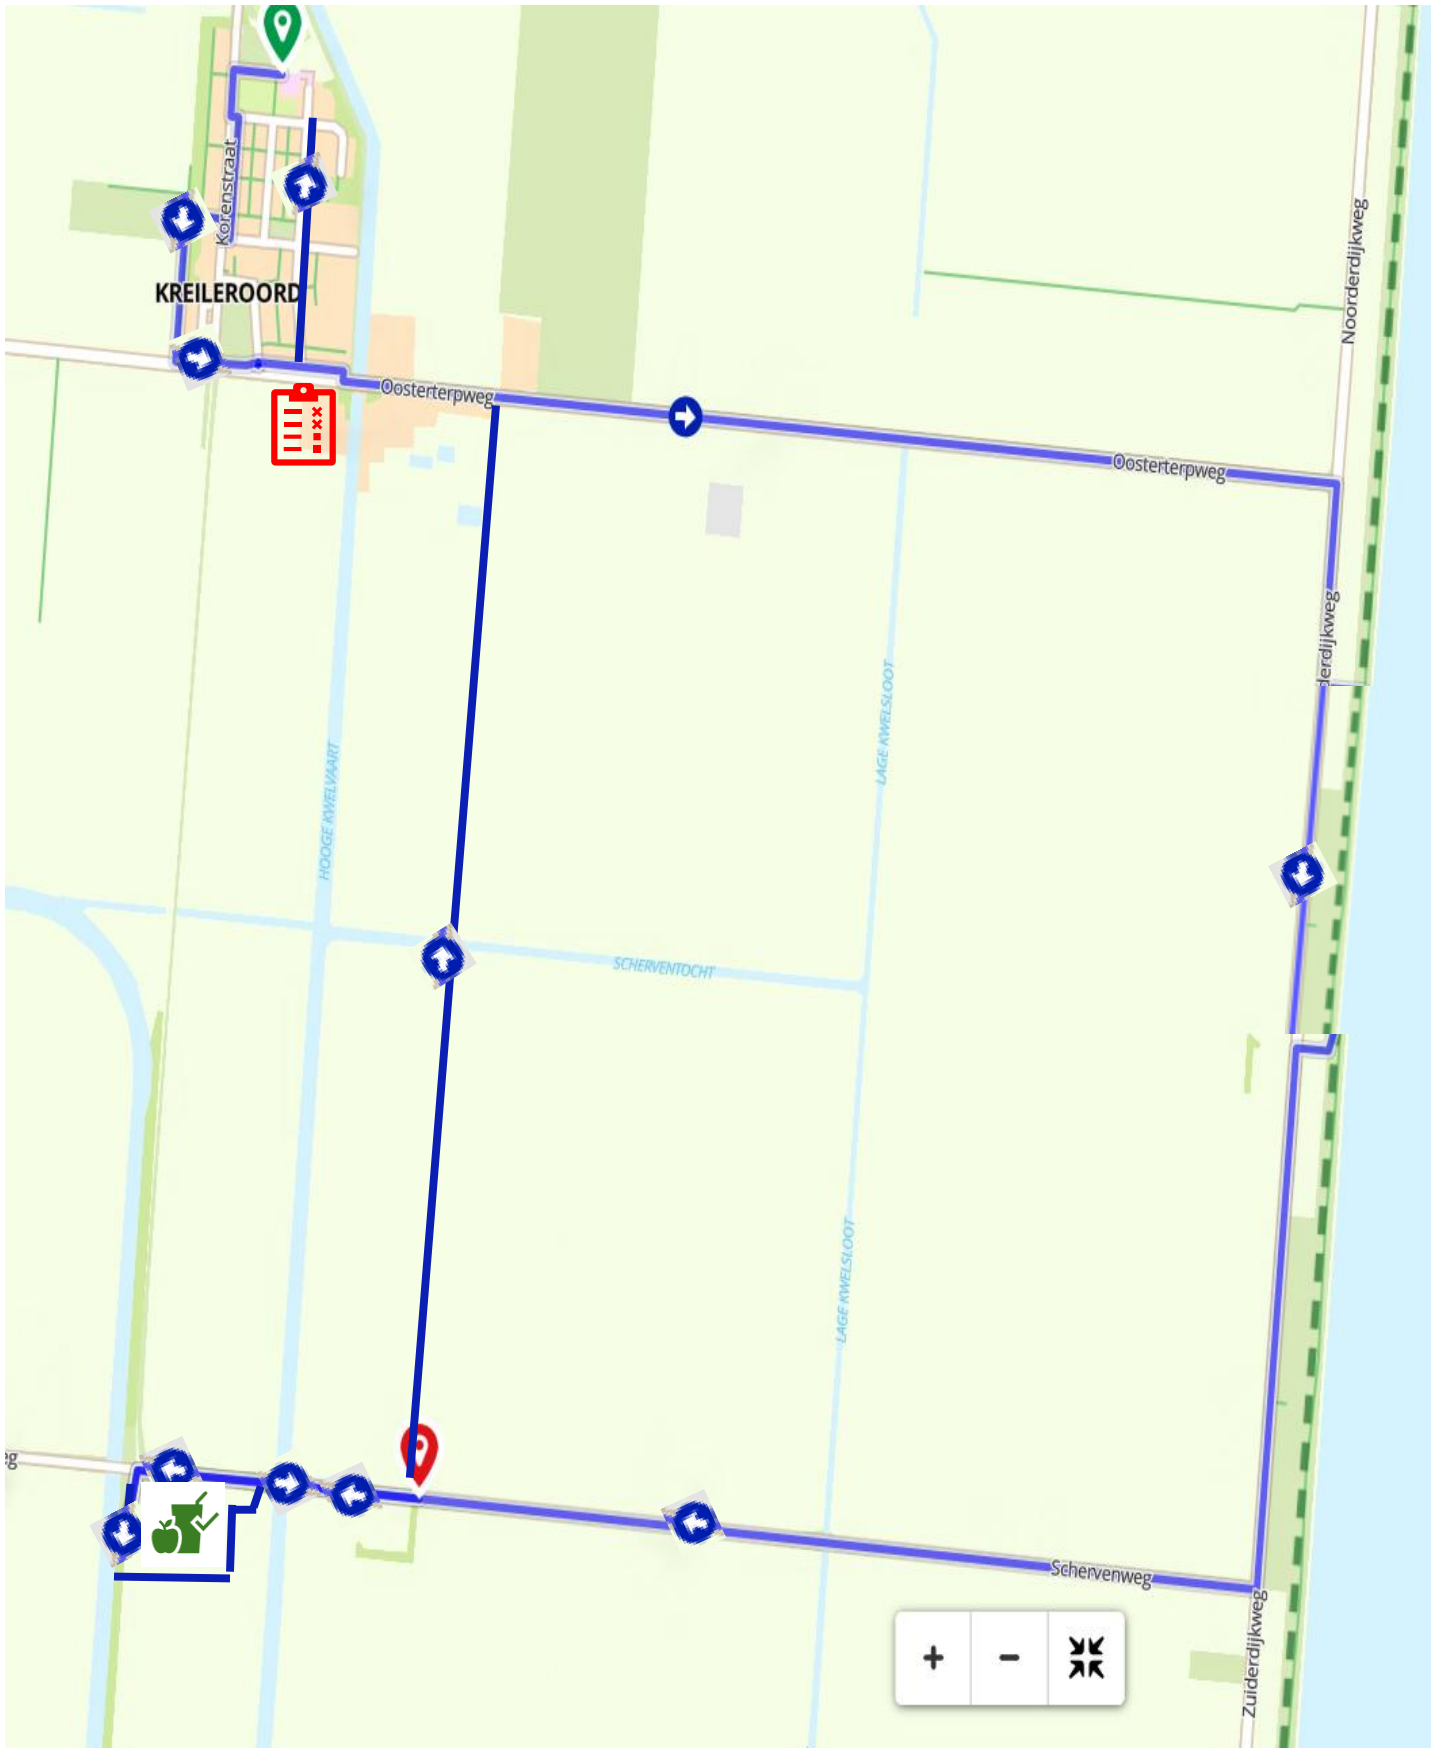

2,5 km Kreileroord  
DAG 1

Starttijd: 18:05 uur

- alle 2,5 km deelnemers

Tip voor locatie koek en zopie

Locatie stempelpost

5 km Kreileroord  
DAG 1

Starttijd: 18:00 uur  
18:05 uur  
18:10 uur

- deelnemers 5 km Wieringerwerf  
- deelnemers 5 km Middenmeer  
- deelnemers 5 km Slotdorp

Tip voor locatie koek en zopie

Locatie stempelpost

Detail 5 km Kreileroord

## Detail koek en zopie 5 + 10 km km

Koek en zopie op het voetbalveld bij Fam. Hopmans

Auto's kunnen het voetbalveld bereiken via dam Zuiderkwelweg ->

Tip voor locatie koek en zopie

Locatie stempelpost

Detail 10 km Kreileroord

## Informatie verkeersregelaars

1	Locatie verkeersregelaar
🍏	Tip voor locatie koek en zopie
📋	Locatie stempelpost
A4Daagse	Locatie veiligheidsbanner