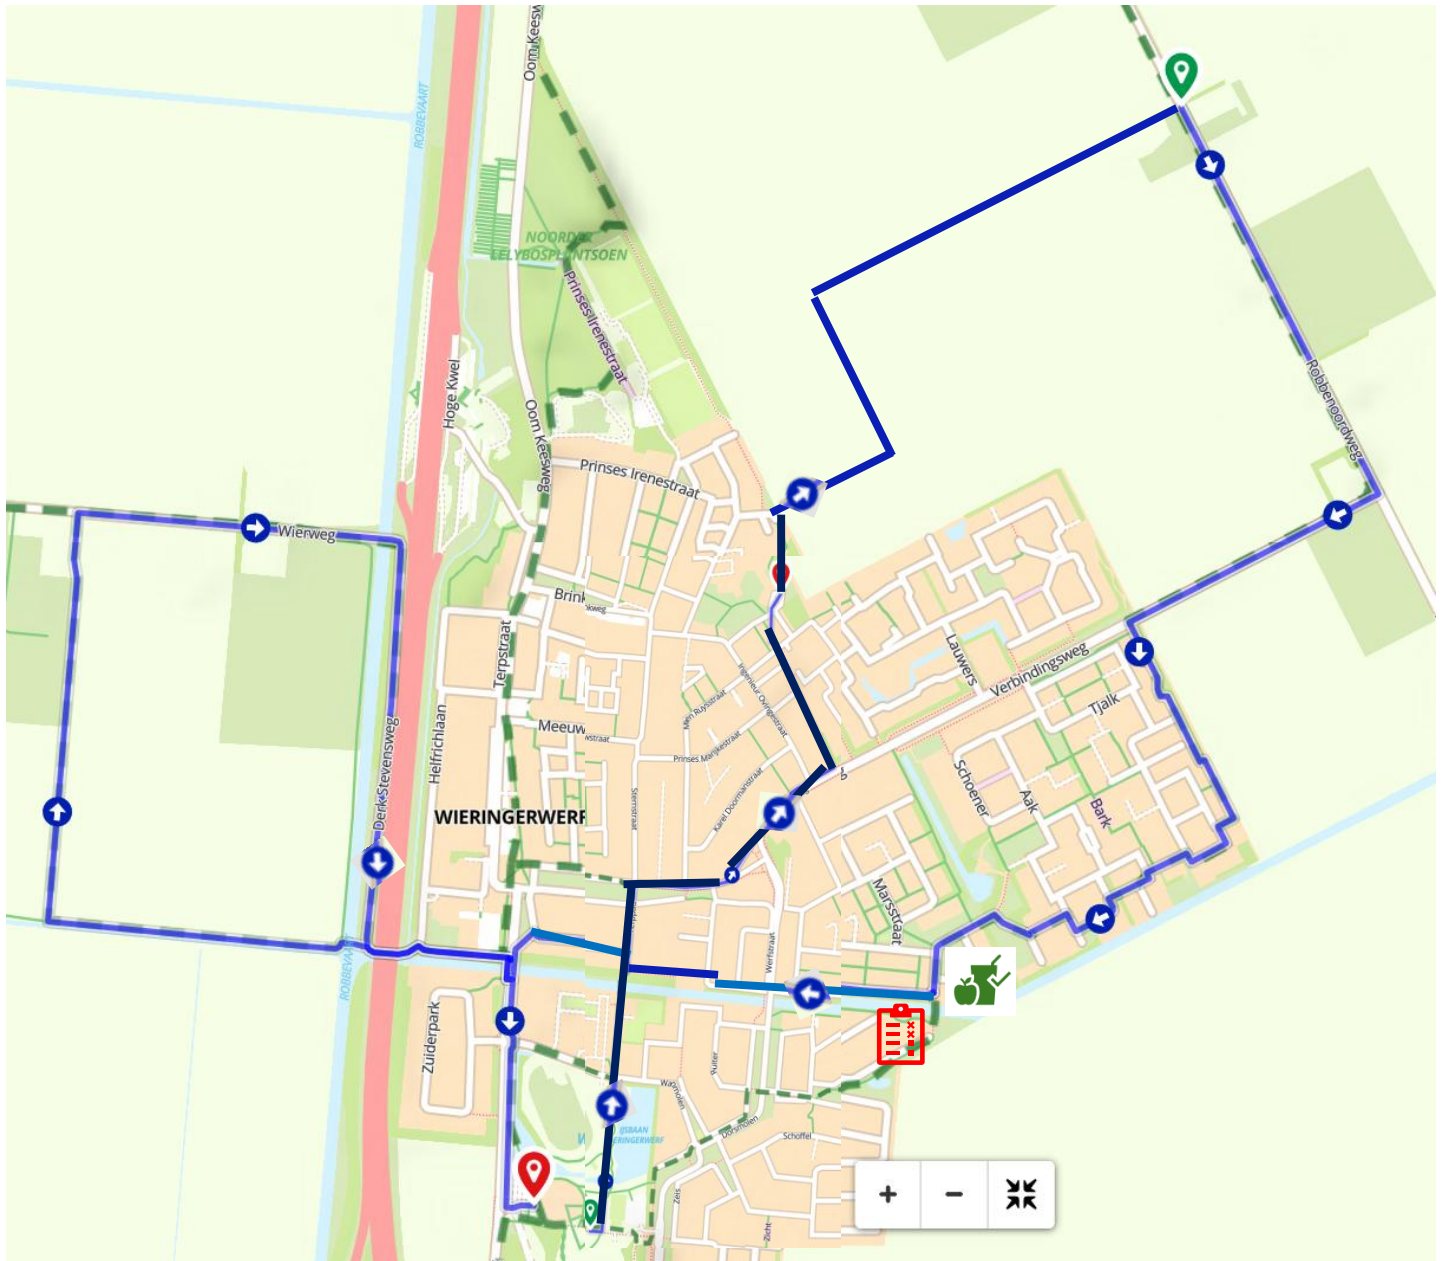

5 km Wieringerwerf
DAG 2

Starttijd: 18:00 uur
18:05 uur
18:10 uur

- deelnemers 5 km Slootdorp
- deelnemers 5 km Wieringerwerf
- deelnemers 5 km Middenmeer

Tip voor locatie koek en zopie

Locatie stempelpost

10 km Wieringerwerf
DAG 2

Starttijd: 18:00 uur

- alle 10 km deelnemers

	Tip voor locatie koek en zopie
	Locatie stempelpost

Detail 10 km Wieringerwerf

Informatie verkeersregelaars

	Locatie verkeersregelaar
	Tip voor locatie koek en zopie
	Locatie stempelpost
	Locatie veiligheidsbanner