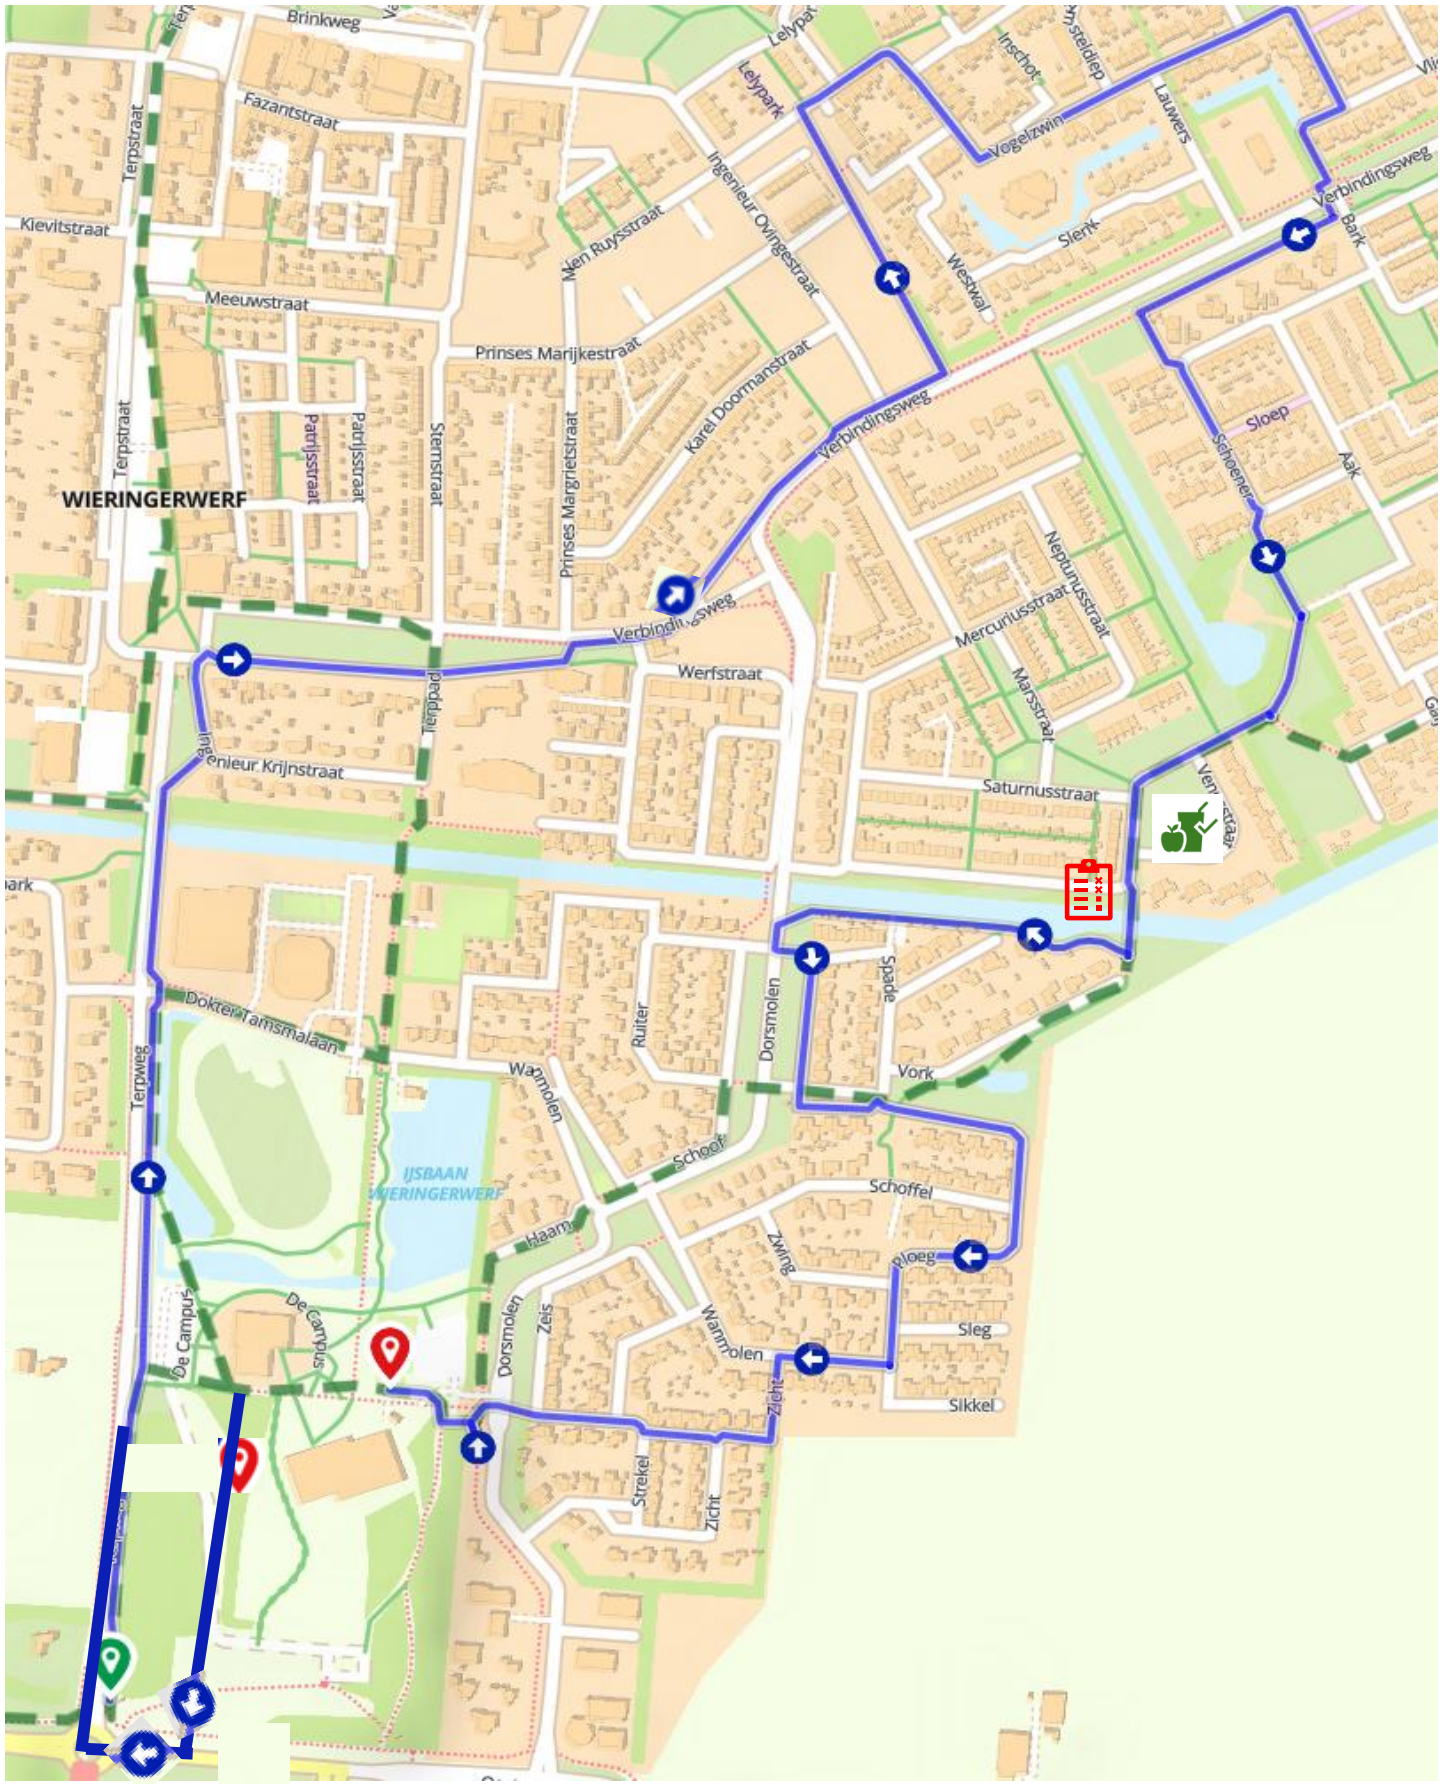

5 km Wieringerwerf
DAG 2

Starttijd: 18:00 uur
18:05 uur
18:10 uur

- deelnemers 5 km Slootdorp
- deelnemers 5 km Wieringerwerf
- deelnemers 5 km Middenmeer

Tip voor locatie koek en zopie

Locatie stempelpost

10 km Wieringerwerf
DAG 2

Starttijd: 18:00 uur

- alle 10 km deelnemers

	Tip voor locatie koek en zopie
	Locatie stempelpost

Detail 10 km Wieringerwerf

Informatie verkeersregelaars

	Locatie verkeersregelaar
	Tip voor locatie koek en zopie
	Locatie stempelpost
	Locatie veiligheidsbanner